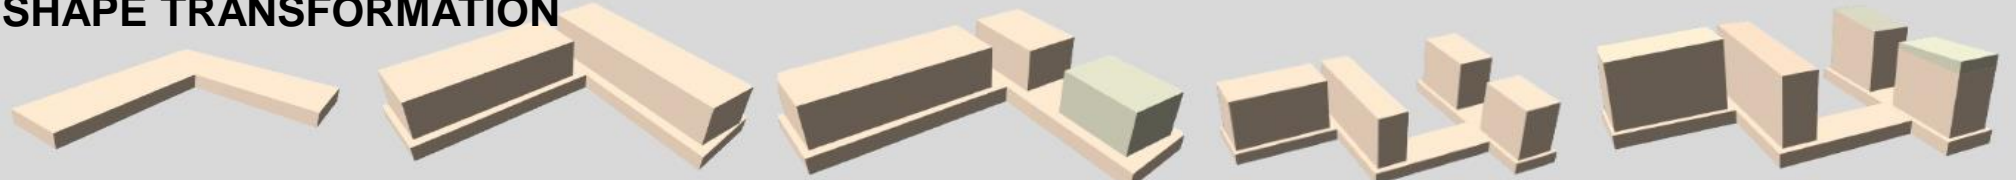

PERANCANGAN APARTEMEN DENGAN PENDEKATAN ARSITEKTUR SUSTAINABLE DI KOTA TANGERANG SELATAN

Monica Chandra Vilion
Program Studi Arsitektur, Universitas Mercu Buana

Abstrak – Perkembangan kota yang pesat seiring dengan pertumbuhan dan penambahan penduduk telah mendorong tingginya penggunaan lahan untuk peluang usaha, perdagangan jasa, dan perkantoran. Fenomena ini juga berlaku di Tangerang Selatan, yang mengalami peningkatan kebutuhan akan hunian vertikal sebagai respons terhadap permasalahan melubernya jumlah penduduk Jakarta yang bermigrasi ke wilayah tersebut. Pembahasan ini berfokus pada perencanaan dan perancangan apartemen di Tangerang Selatan, khususnya di Kawasan Bintaro, untuk memenuhi kebutuhan hunian bagi masyarakat menengah dan pelaku bisnis. Pendekatan arsitektur berkelanjutan (sustainable architecture) diadopsi untuk menangani tantangan terkait perumahan serta memaksimalkan penggunaan lahan secara efisien dan ramah lingkungan.

SHAPE TRANSFORMATION

SITE PLAN

CONCEPT

The design of this apartment is with a focus on Sustainable Architecture. This apartment features 4 massive apartment towers consisting of 12 floors, 11 floors for residential use and 1 floor used for the indoor area of support facilities and apartment management office. This apartment has an area of 1.6 Ha. The Sustainable concept that will be applied to the buildings is to use environmentally friendly materials and take good care of the landscape with the aim of creating a healthy residence by expanding the green areas in the outdoor facilities. In addition to making a healthy residence, the design of this building aims to provide interaction in outdoor facilities